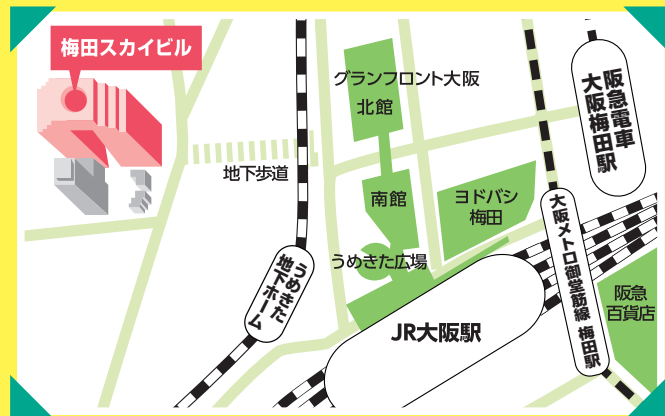

イベント内容

- 大学・短大・高等専門学校・専門学校個別相談
- 進路・在留資格など総合相談
- 書籍販売
- 先輩留学生相談
- 日本留学試験(EJU)相談
- TOEFL®相談
- 生活安全情報(東京会場のみ)

とう きょう **東京 TOKYO**

おお さか **大阪 OSAKA**

6/24 SAT 10:00
土 16:00

7/8 SAT 10:00
土 16:00

137 機関が参加!

- 大学・短期大学 104大学
- 高等専門学校 1機関
- 専門学校 32校

98 機関が参加!

- 大学・短期大学 71大学
- 高等専門学校 1機関
- 専門学校 26校

かい じょう
会場

いけ ぶくろ
池袋サンシャインシティ
文化会館 2F展示ホールD

かい じょう
会場

うめ だ
梅田スカイビル
タワーウエスト 10Fアウラホール・3Fステラホール

- JR・東京メトロ・西武線・東武線「池袋駅(東口)」から徒歩8分!
- 東京メトロ有楽町線「東池袋駅(6・7番出口)」から徒歩3分!

- JR「大阪駅(中央北口)」から徒歩9分!
- 大阪メトロ御堂筋線「梅田駅(5番出口)」から徒歩9分!
- 阪急「大阪梅田駅(茶屋町口)」から徒歩9分!

主 催: 独立行政法人 日本学生支援機構 (JASSO)

TEL: 03-5520-6111 <https://www.jasso.go.jp>

運営事務局: 株式会社 南海国際旅行

〒556-0011 大阪府大阪市浪速区難波中1-10-4 南海SK難波ビル8F
TEL: 06-6641-4010 Mail: jigyos-osa@geo-nti.co.jp

<https://www.shingaku.jasso.go.jp>

専用サイト

最新の参加機関
一覧はこちら

外国人学生のための進学説明会

とう きょう

東京 TOKYO 137

機関が参加!

●大学・短期大学104大学