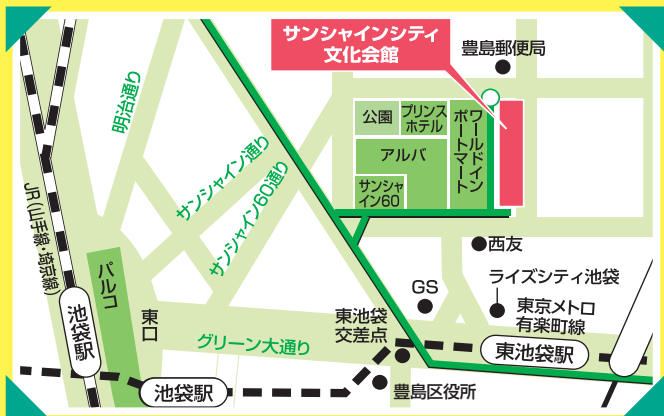

イベント内容

- 大学・短大・高等専門学校・専門学校個別相談
- 進路・在留資格など総合相談
- 書籍販売
- 先輩留学生相談
- 日本留学試験(EJU)相談
- TOEFL®相談
- 生活安全情報(東京会場のみ)

とう きょう **東京 TOKYO**

おお さか **大阪 OSAKA**

6/24 SAT 10:00
土 16:00

7/8 SAT 10:00
土 16:00

137 機関が参加!

- 大学・短期大学 104大学
- 高等専門学校 1機関
- 専門学校 32校

98 機関が参加!

- 大学・短期大学 71大学
- 高等専門学校 1機関
- 専門学校 26校

かい じょう
会場

いけ ぶくろ
池袋サンシャインシティ
文化会館 2F展示ホールD

かい じょう
会場

うめ だ
梅田スカイビル
タワーウエスト 10Fアウラホール・3Fステラホール

- JR・東京メトロ・西武線・東武線「池袋駅(東口)」から徒歩8分!
- 東京メトロ有楽町線「東池袋駅(6・7番出口)」から徒歩3分!

- JR「大阪駅(中央北口)」から徒歩9分!
- 大阪メトロ御堂筋線「梅田駅(5番出口)」から徒歩9分!
- 阪急「大阪梅田駅(茶屋町口)」から徒歩9分!

主 催: 独立行政法人 日本学生支援機構 (JASSO)

TEL: 03-5520-6111 <https://www.jasso.go.jp>

運営事務局: 株式会社 南海国際旅行

〒556-0011 大阪府大阪市浪速区難波中1-10-4 南海SK難波ビル8F
TEL: 06-6641-4010 Mail: jigyos-osa@geo-nti.co.jp

<https://www.shingaku.jasso.go.jp>

専用サイト

最新の参加機関
一覧はこちら

外国人学生のための進学説明会

とう きょう

東京 TOKYO 137

機関が参加!

●大学・短期大学104大学